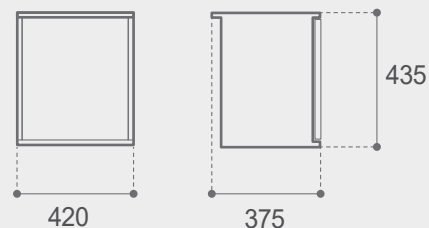

### C250 S

<b>Total volume</b> Capacità totale	lt.	25
<b>Net weight</b> Peso netto	kg.	12
<b>Power supply</b> Alimentazione	230Vac 50/60Hz	
<b>Consumption</b> Consumo	kW/24h	0,651

OPTIONAL